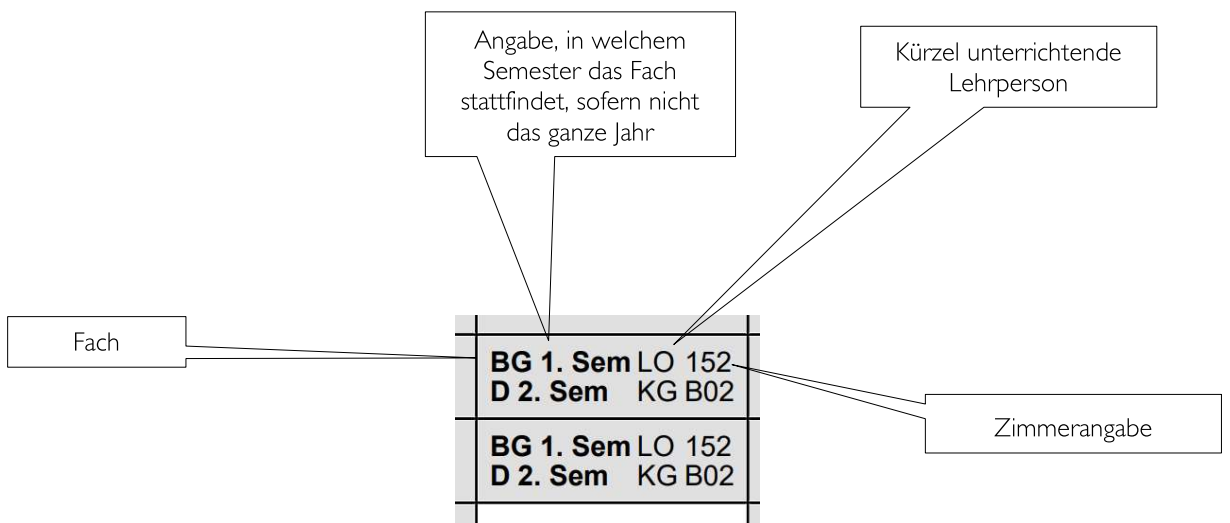

Mo	Di	Mi	Do	Fr
7:25-8:10	HA LO E53 WG ZE E56 WG JU E55 HA KN 154	SM BE TH2 SK FO TH1	E SH E51	M JU C01	D 1. Sem KG B02
8:15-9:00			RZ KG B02		D 1. Sem KG B02
9:05-9:50		E SH E51		F KG B02	MK BK 157
10:10-10:55	M JU C01	D KG B02	F KG B02	BG 1. Sem LO 152 D 2. Sem KG B02	MI SH E51
11:00-11:45		D-SOL KG B02	MK BK 157	BG 1. Sem LO 152 D 2. Sem KG B02	E SH E51
11:50-12:35			MKVT BK 157		DG MR A09 MKBD BK 157
12:35-13:20			MKVT BK 157		MKBD BK 157
13:20-14:05	NT JU C01	M JU C01		REL 2.Se BG D06 ERG 1.Se KG B02	SM BE TH2 SK FO TH1
14:10-14:55		BO JU C01			A-SOL JU C01
15:15-16:00		F KG B02			M-SOL JU C01
16:05-16:50					
16:55-17:40					

Fächer	Name	Langname	Name	Langname
A-SOL	Arbeitsstunde	Selbstorganisiertes Lernen	LAT	Latein
BG 1. Sem	Bildnerisches Gestalten	im 1. Semester	M	Mathematik
BG 2. Sem	Bildnerisches Gestalten	im 2. Semester	M-SOL	Mathematik Selbstorganisiertes Lernen
BO	Berufliche Orientierung		MI	Medien und Informatik
D	Deutsch		MK	Musik
D 1. Sem			MKBD	Musik Band
D 2. Sem			MKVT	Musik Vocal Training
D-SOL	Deutsch Selbstorganisiertes Lernen		NT	Natur und Technik
DG	Dance Group		REL 1.Sem	Religion im 1. Semester
E	Englisch		REL 2.Sem	Religion im 2. Semester
ERG 1.Sem	ERG Schule im 1. Semester		RZ	Räume und Zeiten
ERG 2. Sem	ERG Schule im 2. Semester		SK	Sport Knaben
F	Französisch		SM	Sport Mädchen
HA	Textiles Gestalten		WAH 1. Sem	Wirtschaft, Arbeit, Haushalt im 1. Semester
			WAH 2. Sem	Wirtschaft, Arbeit, Haushalt im 2. Semester
			WG	Technisches Gestalten